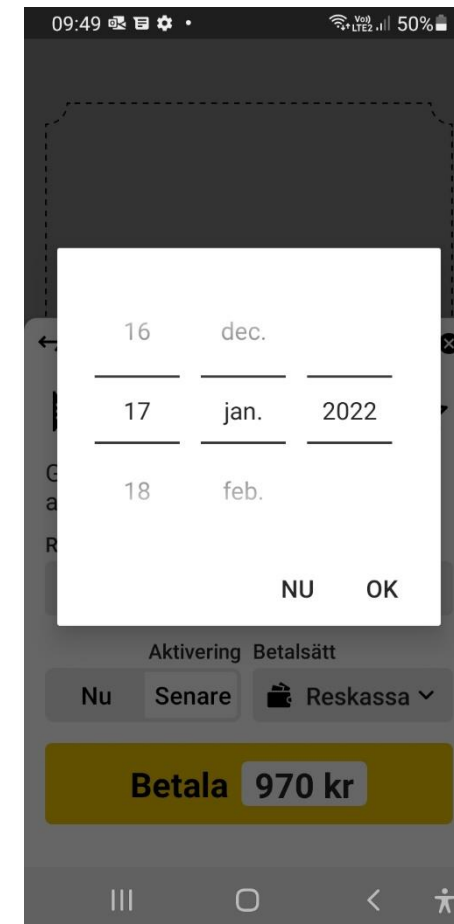

Nu Senare Reskassa

Betala 970 kr

Betalsätt

Du kan välja **Reskassa**, **Betalkort** eller **Swish**.

Startdatum

Välj om biljetten ska börja gälla
Nu eller **Senare**.

10:05 VoLTE 49%

Betala biljett

30-dagarsbiljett ☆

Giltig i alla zoner i 30 dagar från aktivering

Resenär och antal

1st. Vuxen

Aktivering Betalsätt

Nu Senare Reskassa

Betala 970 kr

Välj startdatum för biljetten

Valt datum är markerat i kalendern.

Skrolla till det datum som biljetten ska börja gälla. Välj dag, månad och år. Tryck sedan på **Ok**.

För startdatum idag välj **Nu**.

iPhone

Android

Kontrollera och gå till betalning