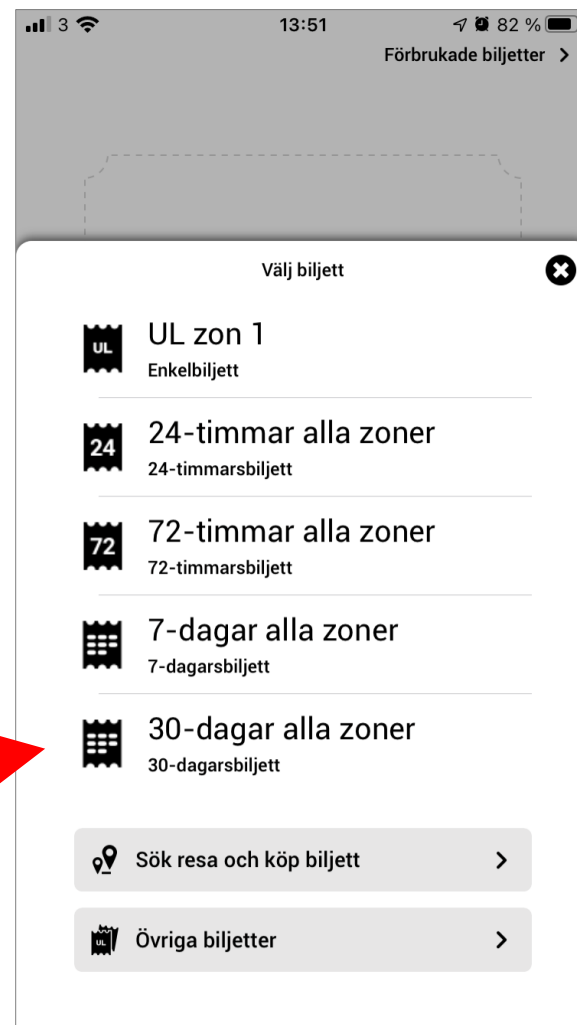

Periodbiljett

Tryck på **Köp biljett**.

Välj typ av periodbiljett

Du kan välja mellan UL zon 1 enkelbiljett, 24 timmars biljett, 72 timmars biljett, 7 dagars biljett eller 30 dagar.

I det här exemplet väljer vi biljett för 30 dagar som gäller i alla zoner.