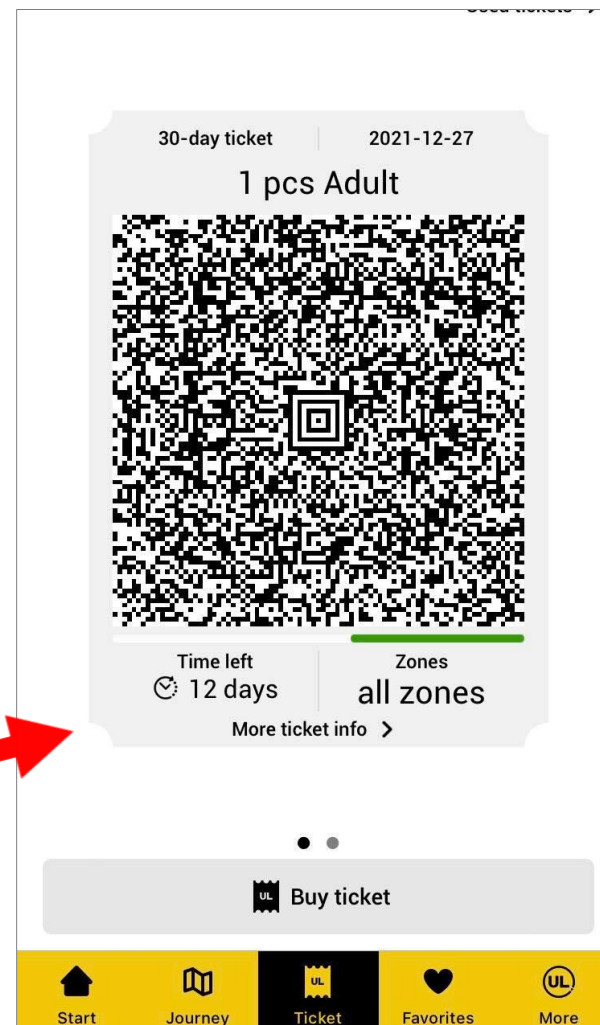

Biljetten

När du ska resa öppnar du UL-appen. Din periodbiljett visas som en QR-kod i appen. Du visar QR-koden för föraren/tågvärden. På bussarna kan det ibland finnas en QR-kod läsare till vänster om föraren.

Hur länge biljetten gäller syns under QR-koden.