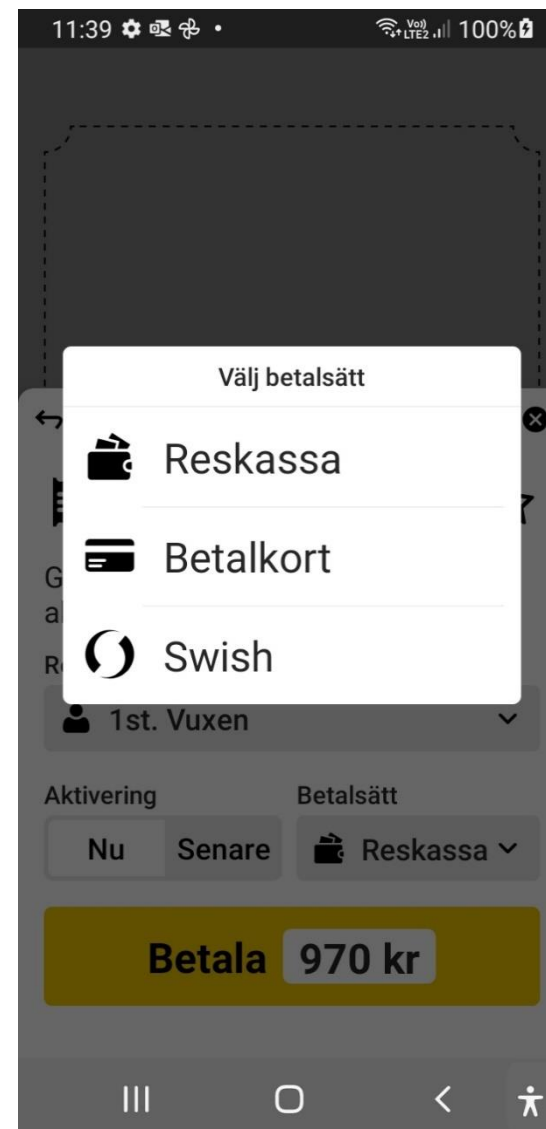

Tryck på **Reskassa** för att välja
betalsett.

10:05 LTE 49%

Betala biljett

30-dagarsbiljett

Giltig i alla zoner i 30 dagar från
aktivering

Resenär och antal

1st. Vuxen

Aktivering Betalsätt

Nu Senare Reskassa

Betala 970 kr

Betalsätt

Du kan välja **Reskassa**, **Betalkort** eller **Swish**.

Startdatum

Välj om biljetten ska börja gälla
Nu eller **Senare**.

10:05 VoLTE 49%

Betala biljett